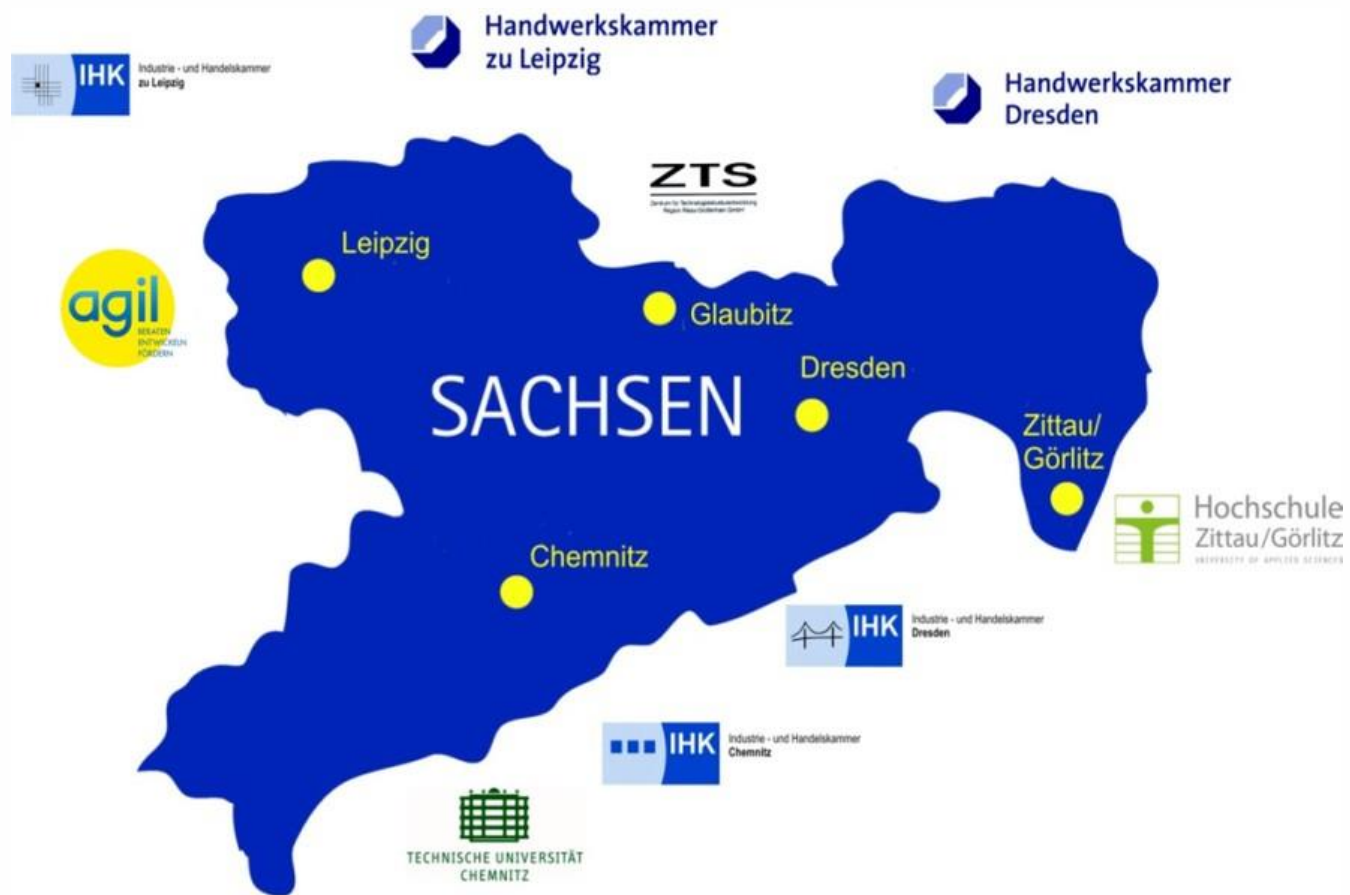

3000+

LOKALE
EXPERTEN

600+

STANDORTE

60+

LÄNDER
WELTWEIT

Dienstleistungen des EEN

Individuelle Beratung

Unternehmerreisen

Datenbank

EU-Binnenmarkt-Navigator

Beratung zu EU-Gesetzgebung und -Standards

Marktinformationen

Gewerbliche Schutzrechte

NEU ab 2022

Das EEN Sachsen